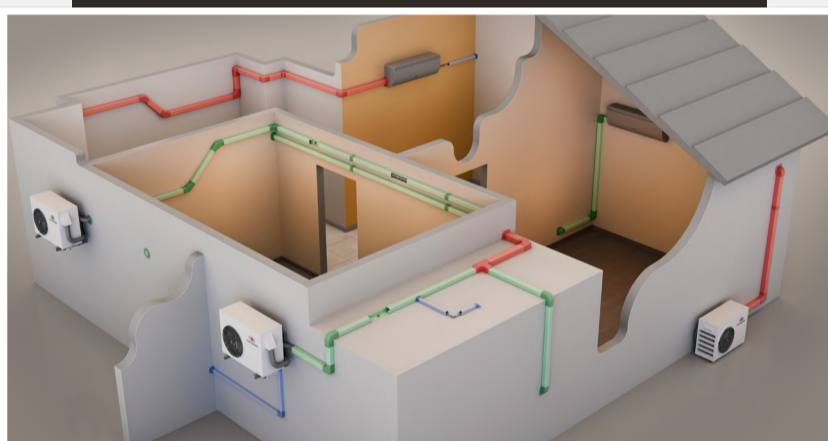

Exclusividade

CASA 3D

Visualização na prática

Clique aqui e interaja, em tempo real, com nossos produtos.

Compartilhe e nos marque (@controlbox_canaletas) que divulgaremos seu conteúdo em nossas redes sociais.