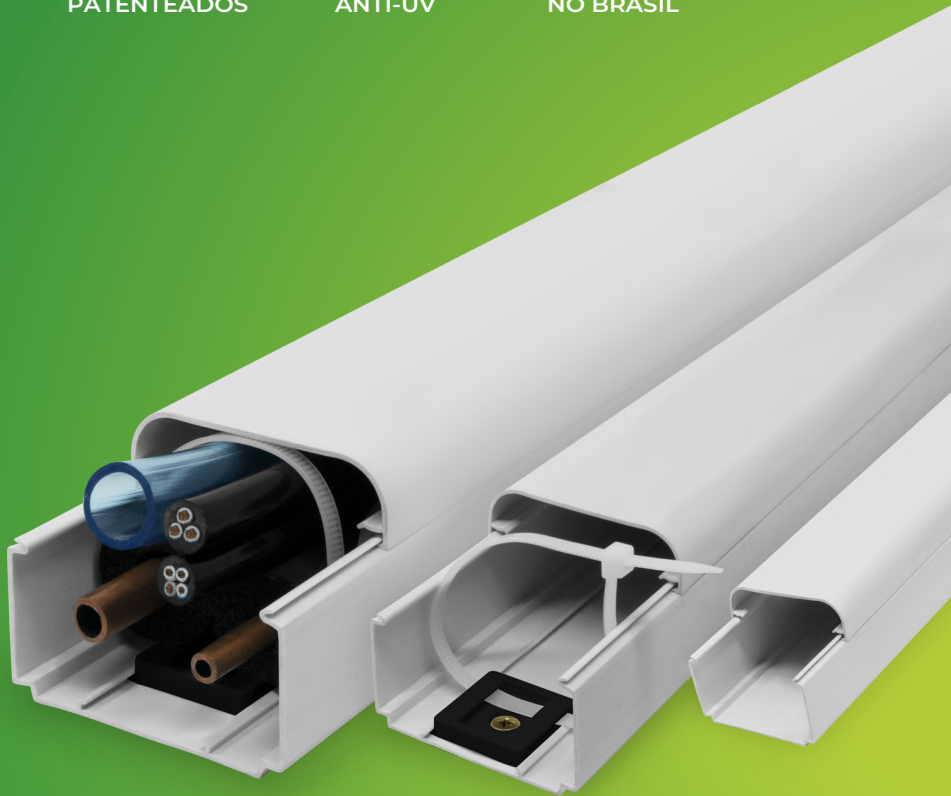

CONTROLBOX

CATÁLOGO

Canaletas e acessórios Controlbox para instalações de split. Produtos patenteados, com fabricação no Brasil.

PRODUTOS
PATENTEADOS

PROTEÇÃO
ANTI-UV

FABRICADO
NO BRASIL

controlbox.com.br

LINHA CB-60